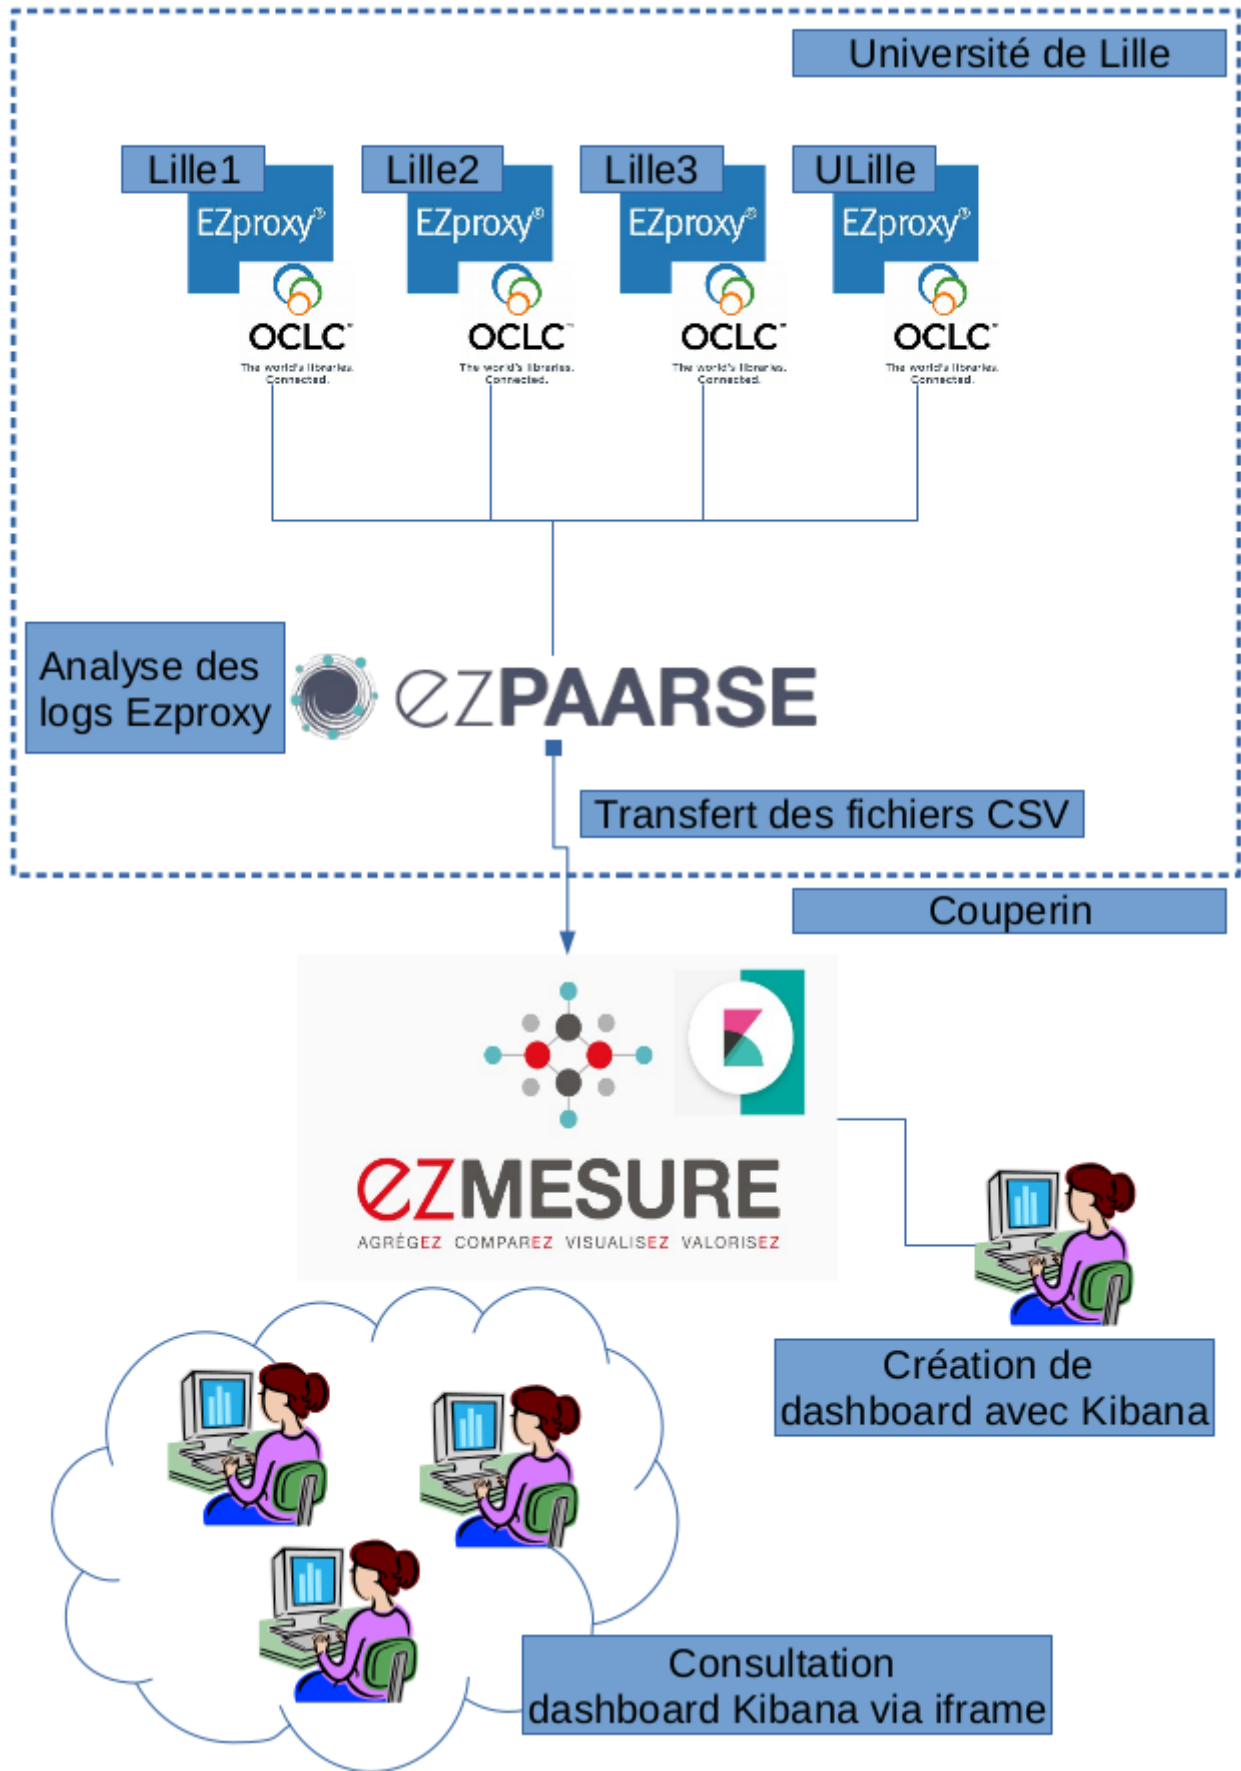

EzMeasure 1 Principe Général

liens utiles :

<https://ezmeasure.couperin.org/>

Schéma général de l'exploitation de nos logs ezproxy via EzMeasure :

From:

<https://wikis.univ-lille.fr/dsi-exploit/> - **DSI - Exploitation / Intégration**

Permanent link:

<https://wikis.univ-lille.fr/dsi-exploit/dom-doc/ezproxy/ezpaarse/ezmesure/ezmesure-principe>

Last update: **2018/03/06 10:12**